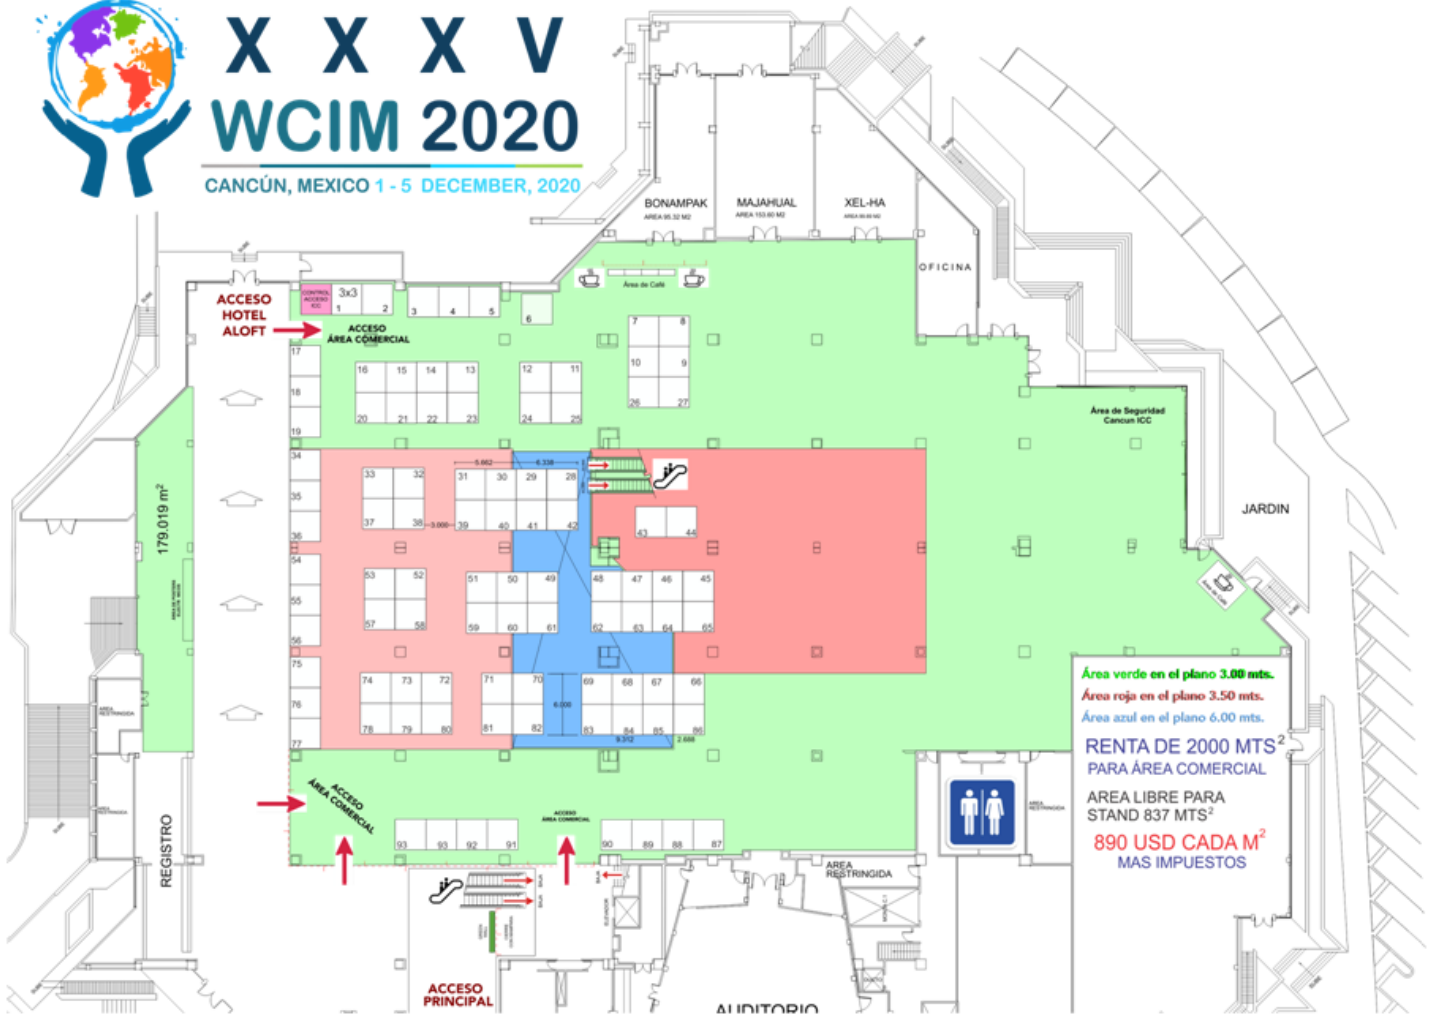

X X X V WCIM 2020

CANCÚN, MEXICO 1 - 5 DECEMBER, 2020

Área verde en el plano 3.00 mts.
Área roja en el plano 3.50 mts.
Área azul en el plano 6.00 mts.
RENTA DE 2000 MTS²
PARA ÁREA COMERCIAL
ÁREA LIBRE PARA
STAND 837 MTS²
890 USD CADA M²
MAS IMPUESTOS